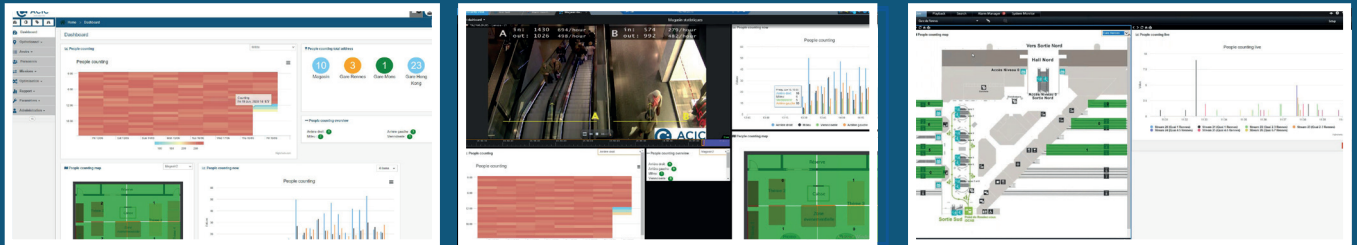

La DMP vous permet d'associer les flux de données fournis par nos solutions d'analyses à des outils de visualisation : histogrammes, graphiques et courbes, HEATMAP, représentation d'une map, ...

Il est également possible d'en sortir des rapports personnalisés en fonction de la période, de la zone, ... Le tableau de bord est composé de widgets compatibles avec les VMS.

AVANTAGES

- Présentation dynamique des données
- Création de filtres sur mesure de présentation des données
- Mise en évidence de tendances

APPLICATIONS

- Centralisation des données de comptage d'une gare
- Sortir des rapports quotidiens de la fréquentation d'un centre commercial
- Avoir une vue d'ensemble de l'occupation des quais d'une gare avec une heatmap

LA DATA MANAGEMENT PLATFORM

Le serveur ACIC peut récupérer le flux vidéo de n'importe quelle caméra via le réseau. Les événements de comptage sont ensuite récupérés dans la plateforme pour alimenter les graphes et les statistiques que l'utilisateur aura décidé de récupérer. Il peut ensuite les visualiser directement depuis son poste via le VMS ou un navigateur web.

SCREENSHOTS DE L'APPLICATION

RÉFÉRENCE

PORT DE CANNES (POC)

La **DataManagementPlatform** permet une visualisation directe sur les données collectées via les solutions ACIC utilisées pour le Port de Cannes: comptage de masques, franchissement de lignes, comptage des véhicules, comptage de personnes. Mise en évidence de tendances, graphiques et Heatmaps.