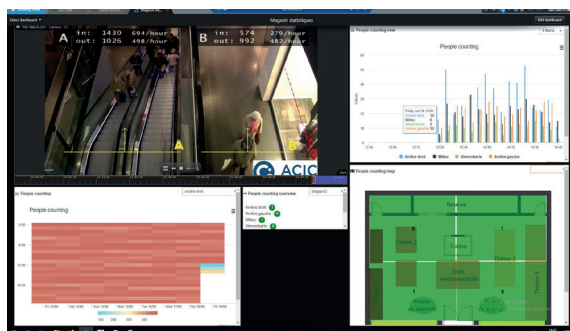

La DMP vous permet d'associer les flux de données fournis par nos solutions d'analyses à des outils de visualisation : histogrammes, graphiques et courbes, HEATMAP, représentation d'une map, ...

Il est également possible d'en sortir des rapports personnalisés en fonction de la période, de la zone, ... Le tableau de bord est composé de widgets compatibles avec les VMS.

CARACTERISTIQUES

- Centralisation des données de comptage
- Visualisation de données de comptage
- Histogramme, courbes, HEATMAP, code couleur, graphiques, ...
- Génération de rapports
- Personnalisation de l'interface
- Intégration dans des VMS

AVANTAGES

- Présentation dynamique des données
- Création de filtres sur mesure de présentation des données
- Mise en évidence de tendances

APPLICATIONS

- Centralisation des données de comptage d'une gare
- Sortir des rapports quotidiens de la fréquentation d'un centre commercial
- Avoir une vue d'ensemble de l'occupation des quais d'une gare avec une heatmap

LA DATA MANAGEMENT PLATFORM

Le serveur ACIC peut récupérer le flux vidéo de n'importe quelle caméra via le réseau. Les événements de comptage sont ensuite récupérés dans la plateforme pour alimenter les graphes et les statistiques que l'utilisateur aura décidé de récupérer. Il peut ensuite les visualiser directement depuis son poste via le VMS ou un navigateur web.