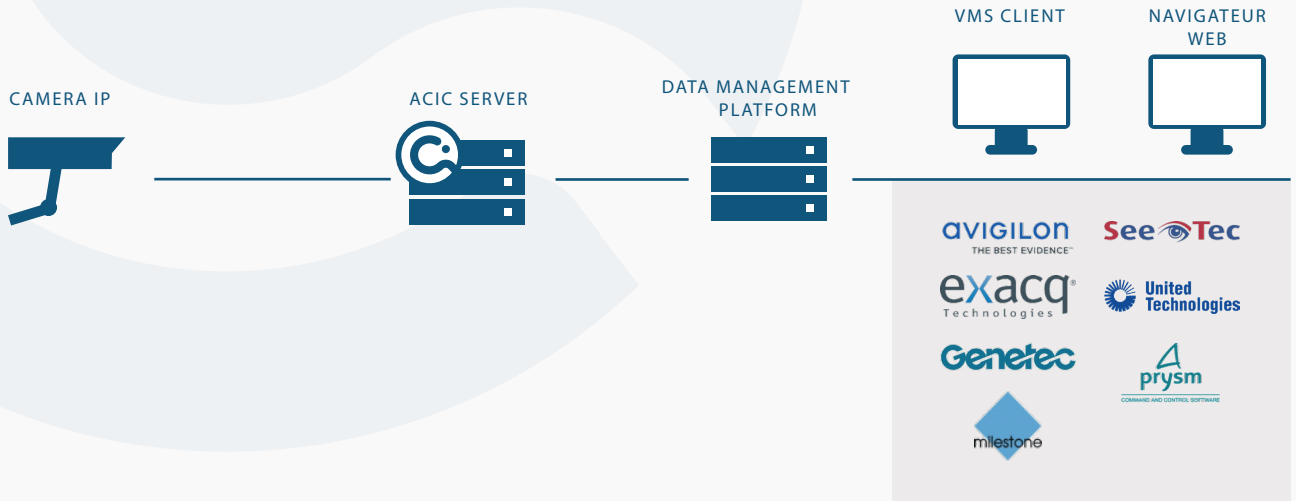

La DMP vous permet d'associer les flux de données fournis par nos solutions d'analyses à des outils de visualisation : histogrammes, graphiques et courbes, HEATMAP, représentation d'une map, ...

Il est également possible d'en sortir des rapports personnalisés en fonction de la période, de la zone, ... Le tableau de bord est composé de widgets compatibles avec les VMS.

AVANTAGES

- Présentation dynamique des données
- Création de filtres sur mesure de présentation des données
- Mise en évidence de tendances

APPLICATIONS

- Centralisation des données de comptage d'une gare
- Sortir des rapports quotidiens de la fréquentation d'un centre commercial
- Avoir une vue d'ensemble de l'occupation des quais d'une gare avec une heatmap

LA DATA MANAGEMENT PLATFORM

Le serveur ACIC peut récupérer le flux vidéo de n'importe quelle caméra via le réseau. Les événements de comptage sont ensuite récupérés dans la plateforme pour alimenter les graphes et les statistiques que l'utilisateur aura décidé de récupérer. Il peut ensuite les visualiser directement depuis son poste via le VMS ou un navigateur web.

SCREENSHOTS DE L'APPLICATION

RÉFÉRENCE

PORT DE CANNES (POC)

La **DataManagementPlatform** permet une visualisation directe sur les données collectées via les solutions ACIC utilisées pour le Port de Cannes: comptage de masques, franchissement de lignes, comptage des véhicules, comptage de personnes. Mise en évidence de tendances, graphiques et Heatmaps.